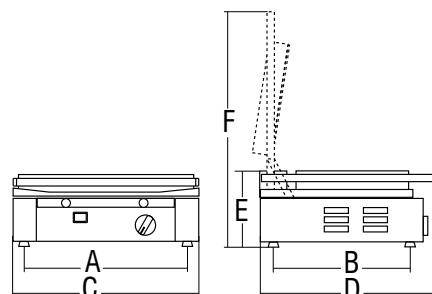

- Struttura in acciaio inox 430F;
- Resistenze corazzate aderenti alle piastre per una ottimale conducibilità termica;
- Termostati regolabili fino a 300° C;
- Piastre superiori autobilanciate regolabili in altezza per dimezzare i tempi di cottura e raddoppiarne l'efficienza qualitativa.

Technical features:

- Stainless steel 430F construction;
- Shock-proof heating elements, adhering to the plates for a perfect thermal conductivity;
- Thermostats till 300° C;
- Self balancing upper plates adjust to different heights to halve cooking times and double performance.

	Potenza Power	Alimentazione Power source	Superficie utile Useful surface	A	B	C	D	E	F	Peso netto Net weight	Dimensioni imballo Shipping	Peso lordo Gross weight
	watt		mm	mm	mm	mm	mm	mm	mm	Kg	mm	Kg
VULCANO R/L	1550	230V 50/60Hz F+N	250 x 255	215	275	260	435	235	500	16	490x320x300	17
VESUVIO R/L INOX	2100	230V 50/60Hz F+N	355 x 255	340	275	380	435	235	500	22	430x420x270	23

VULCANO - VESUVIO - ETNA

	Potenza Power	Alimentazione Power source	Superficie utile Useful surface	A	B	C	D	E	F	Peso netto Net weight	Dimensioni imballo Shipping	Peso lordo Gross weight
	watt		mm	mm	mm	mm	mm	mm	mm	Kg	mm	Kg
ETNA 2 R/L/M/INOX	3000	230V 50/60Hz F+N	500 x 255	475	275	515	435	235	500	28	560x430x270	30
ETNA 2 R/L/M PLUS	3000	230V 50/60Hz F+N	500 x 255	475	275	515	435	235	500	26	560x430x270	27