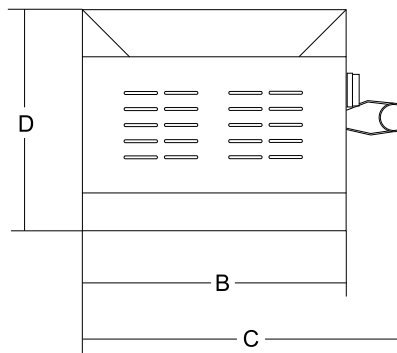

Tasto selettore (serie SEL)
Selector (SEL models)

Pinza standard
Standard sandwich tweezer

Pinza lunga optional
Optional extra long sandwich tweezer

Griglia intera optional
Optional full-size grate

Griglia doppia optional
Optional double grate

PORTOFINO

	Potenza Power	Alimentazione Power source	Capacità toast Toast capacity	Resistenze al quarzo Quartz resistant	Resistenze corazzate Shock-proof, coated heating elements	Dimensioni interne Inner dimensions					Peso netto Net weight	Dimensioni imballo Shipping	Peso lordo Gross weight
	<i>watt</i>		<i>n.</i>			<i>mm</i>	<i>mm</i>	<i>mm</i>	<i>mm</i>	<i>mm</i>	<i>Kg</i>	<i>mm</i>	<i>Kg</i>
Portofino 2	1600	230V 50/60Hz F+N	4	x	-	235x240	360	265	410	240	6	550x320x300	7
Portofino 3 Portofino 3 SEL	2400	230V 50/60Hz F+N	6	x	-	355x240	475	265	410	240	7,5	550x320x300	8,5
Portofino 6	3000	230V 50/60Hz F+N	12	x	-	355x240	475	265	410	365	9	570x320x420	11
Portofino 3 POW Portofino 3 SEL POW	2800	230V 50/60Hz F+N	6	x	-	355x240	475	265	410	240	7,5	550x320x300	8,5
Portofino 6 POW	3600	230V 50/60Hz F+N	12	x	-	355x240	475	265	410	365	9	570x320x420	11
Portofino 3 COR Portofino 3 SEL COR	2900	230V 50/60Hz F+N	6	-	x	355x240	475	265	410	240	7,5	550x320x300	8,5
Portofino 6 COR	4350	230V 50/60Hz F+N	12	-	x	355x240	475	265	410	365	9	570x320x420	11