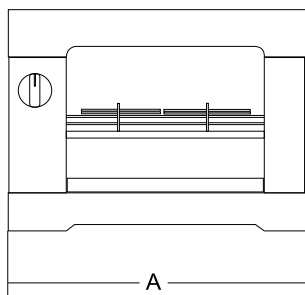

Tasto selettore (serie SEL)
Selector (SEL models)

Pinza standard
Standard sandwich tweezer

Pinza lunga optional
Optional extra long sandwich tweezer

Griglia intera optional
Optional full-size grate

Griglia doppia optional
Optional double grate

PORTOFINO

	Potenza Power	Alimentazione Power source	Capacità toast Toast capacity	Resistenze al quarzo Quartz resistant	Resistenze corazzate Shock-proof, coated heating elements	Dimensioni interne Inner dimensions					Peso netto Net weight	Dimensioni imballo Shipping	Peso lordo Gross weight
	<i>watt</i>		<i>n.</i>			<i>mm</i>	<i>mm</i>	<i>mm</i>	<i>mm</i>	<i>mm</i>	<i>Kg</i>	<i>mm</i>	<i>Kg</i>
Portofino 2	1600	230V 50/60Hz F+N	4	x	-	235x240	360	265	410	240	6	550x320x300	7
Portofino 3 Portofino 3 SEL	2400	230V 50/60Hz F+N	6	x	-	355x240	475	265	410	240	7,5	550x320x300	8,5
Portofino 6	3000	230V 50/60Hz F+N	12	x	-	355x240	475	265	410	365	9	570x320x420	11
Portofino 3 POW Portofino 3 SEL POW	2800	230V 50/60Hz F+N	6	x	-	355x240	475	265	410	240	7,5	550x320x300	8,5
Portofino 6 POW	3600	230V 50/60Hz F+N	12	x	-	355x240	475	265	410	365	9	570x320x420	11
Portofino 3 COR Portofino 3 SEL COR	2900	230V 50/60Hz F+N	6	-	x	355x240	475	265	410	240	7,5	550x320x300	8,5
Portofino 6 COR	4350	230V 50/60Hz F+N	12	-	x	355x240	475	265	410	365	9	570x320x420	11