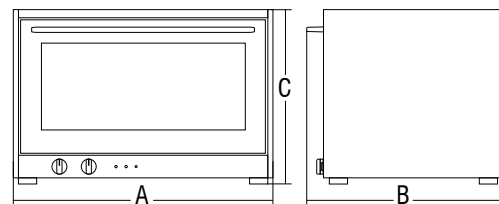

THE LUX VERSION FEATURE:

- *Humidifier.*
- *Inverter system allows for an even and effective heat distribution.*

	Potenza Power	Alimentazione Power source	Temperatura Temperature	Numero ripiani Number of shelves	Dimensioni teglie Trays dimensions	Dimensioni interne Internal dimensions	A	B	C	Peso netto Net weight	Dimensioni imballo Shipping	Peso lordo Gross weight
	watt		°C	n.	mm	mm	mm	mm	mm	Kg	mm	Kg
Isonzo	2600	230V 50Hz	25 ÷ 300	4	440x330	480x360 h300	600	570	515	35	750x1000x850	43
Isonzo P	Mn 3400 Tf 5200	230V/50Hz 400V/50Hz	25 ÷ 300	4	600x400 1/1 gastro	650x460 h360	820	760	605	54	750x1000x850	66
Isonzo Lux	3100	230V 50Hz	25 ÷ 300	4	440x330	480x360 h300	600	570	515	35	750x1000x850	43
Isonzo P Lux	6200	400V/50Hz	25 ÷ 300	4	600x400 1/1 gastro	650x460 h360	820	760	605	54	750x1000x850	66