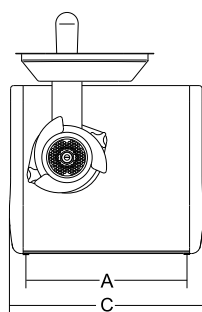

ANDRIA

- Progettazione innovativa, compatta e funzionale.
- Facilmente trasportabile grazie alle pratiche maniglie.
- Corpo in alluminio anodizzato e fianchi in ABS antiurto.
- Generoso motore ventilato Hp1.5.
- Sistema di riduzione ad ingranaggi a bagno d'olio.
- Ingranaggi elicoidali temperati e rettificati.
- Bocca tritacarne completamente in acciaio inox AISI 304 facilmente asportabile.
- Piastra e coltello inox.
- Comandi con inversione di marcia di serie.
- Versione CE con:
Comandi 24 volt con NVR.
- Microinterruttori di sicurezza su vaschetta raccolta formaggio.
- Microinterruttori di sicurezza su leva.

ANDRIA

- Innovative design, compact and functional machine.
- Anodized aluminium body and ABS shockproof sides.
- 1.5 HP ventilated motor.
- Oil-bath gear box.
- Ground tempered helical gears.
- Removable grating/mincing mouth. (no tools required)
- AISI 304 stainless steel mincing mouth.
- S/S plates and knives.
- Large bright finished aluminium grating mouth.
- Large see-through plexiglass collecting tray.
- Dismountable S/S drum.
- Standard reverse.
- CE version:
24 volt controls and NVR device.
Safety microswitch on the collecting tray.
Safety microswitch on lever.

Tritacarne; Tritacarne grattugia - Meat mincer; Mincer grater

FASANO 22 - ANDRIA 22

	Potenza Power	Alimentazione Power source	Prod. oraria TC TC output/h	Piastra in dotazione Standard plate	A	B	C	D	E	F	G	H	Peso netto Net weight	Dimensioni imballo Shipping	Peso lordo Gross weight
	watt/Hp		Kg/h	Ø mm	mm	mm	mm	mm	mm	mm	mm	mm	Kg	mm	Kg
Fasano 22	750/1 Mn 1100/1,5 Tf	230V 50Hz 400V 50Hz	120	4,5	310	225	395	360	115	415	485	-	26	600x570x500	29
Andria 22	750/1 Mn 1100/1,5 Tf	230V 50Hz 400V 50Hz	120	4,5	310	225	560	360	115	415	495	575	31	580x600x500	35