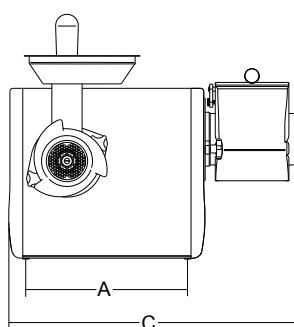

ANDRIA

- Progettazione innovativa, compatta e funzionale.
- Facilmente trasportabile grazie alle pratiche maniglie.
- Corpo in alluminio anodizzato e fianchi in ABS antiurto.
- Generoso motore ventilato Hp1.5.
- Sistema di riduzione ad ingranaggi a bagno d'olio.
- Ingranaggi elicoidali temperati e rettificati.
- Bocca tritacarne completamente in acciaio inox AISI 304 facilmente asportabile.
- Piastra e coltello inox.
- Comandi con inversione di marcia di serie.
- Versione CE con:
Comandi 24 volt con NVR.
- Microinterruttori di sicurezza su vaschetta raccolta formaggio.
- Microinterruttori di sicurezza su leva.

ANDRIA

- Innovative design, compact and functional machine.
- Anodized aluminium body and ABS shockproof sides.
- 1.5 HP ventilated motor.
- Oil-bath gear box.
- Ground tempered helical gears.
- Removable grating/mincing mouth. (no tools required)
- AISI 304 stainless steel mincing mouth.
- S/S plates and knives.
- Large bright finished aluminium grating mouth.
- Large see-through plexiglass collecting tray.
- Dismountable S/S drum.
- Standard reverse.
- CE version:
24 volt controls and NVR device.
Safety microswitch on the collecting tray.
Safety microswitch on lever.

Tritacarne; Tritacarne grattugia - Meat mincer; Mincer grater

FASANO 22 - ANDRIA 22

	Potenza Power	Alimentazione Power source	Prod. oraria TC TC output/h	Piastra in dotazione Standard plate	A	B	C	D	E	F	G	H	Peso netto Net weight	Dimensioni imballo Shipping	Peso lordo Gross weight
	watt/Hp		Kg/h	Ø mm	mm	mm	mm	mm	mm	mm	mm	mm	Kg	mm	Kg
Fasano 22	750/1 Mn 1100/1,5 Tf	230V 50Hz 400V 50Hz	120	4,5	310	225	395	360	115	415	485	-	26	600x570x500	29
Andria 22	750/1 Mn 1100/1,5 Tf	230V 50Hz 400V 50Hz	120	4,5	310	225	560	360	115	415	495	575	31	580x600x500	35