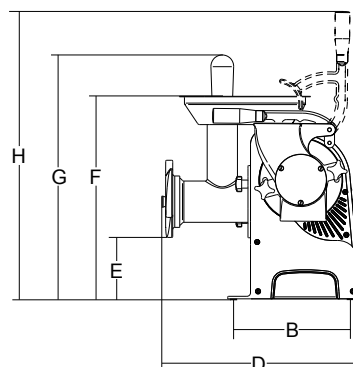

ANDRIA

- Progettazione innovativa, compatta e funzionale.
- Facilmente trasportabile grazie alle pratiche maniglie.
- Corpo in alluminio anodizzato e fianchi in ABS antiurto.
- Generoso motore ventilato Hp1.5.
- Sistema di riduzione ad ingranaggi a bagno d'olio.
- Ingranaggi elicoidali temperati e rettificati.
- Bocca tritacarne completamente in acciaio inox AISI 304 facilmente asportabile.
- Piastra e coltello inox.
- Comandi con inversione di marcia di serie.
- Versione CE con:
Comandi 24 volt con NVR.
- Microinterruttori di sicurezza su vaschetta raccolta formaggio.
- Microinterruttori di sicurezza su leva.

ANDRIA

- Innovative design, compact and functional machine.
- Anodized aluminium body and ABS shockproof sides.
- 1.5 HP ventilated motor.
- Oil-bath gear box.
- Ground tempered helical gears.
- Removable grating/mincing mouth. (no tools required)
- AISI 304 stainless steel mincing mouth.
- S/S plates and knives.
- Large bright finished aluminium grating mouth.
- Large see-through plexiglass collecting tray.
- Dismountable S/S drum.
- Standard reverse.
- CE version:
24 volt controls and NVR device.
Safety microswitch on the collecting tray.
Safety microswitch on lever.

Tritacarne; Tritacarne grattugia - Meat mincer; Mincer grater

FASANO 22 - ANDRIA 22

	Potenza Power	Alimentazione Power source	Prod. oraria TC TC output/h	Piastra in dotazione Standard plate	A	B	C	D	E	F	G	H	Peso netto Net weight	Dimensioni imballo Shipping	Peso lordo Gross weight
	watt/Hp		Kg/h	Ø mm	mm	mm	mm	mm	mm	mm	mm	mm	Kg	mm	Kg
Fasano 22	750/1 Mn 1100/1,5 Tf	230V 50Hz 400V 50Hz	120	4,5	310	225	395	360	115	415	485	-	26	600x570x500	29
Andria 22	750/1 Mn 1100/1,5 Tf	230V 50Hz 400V 50Hz	120	4,5	310	225	560	360	115	415	495	575	31	580x600x500	35