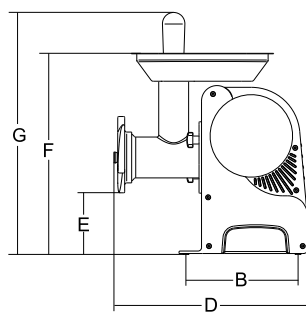

ANDRIA

- Progettazione innovativa, compatta e funzionale.
- Facilmente trasportabile grazie alle pratiche maniglie.
- Corpo in alluminio anodizzato e fianchi in ABS antiurto.
- Generoso motore ventilato Hp1.5.
- Sistema di riduzione ad ingranaggi a bagno d'olio.
- Ingranaggi elicoidali temperati e rettificati.
- Bocca tritacarne completamente in acciaio inox AISI 304 facilmente asportabile.
- Piastra e coltello inox.
- Comandi con inversione di marcia di serie.
- Versione CE con:
Comandi 24 volt con NVR.
- Microinterruttori di sicurezza su vaschetta raccolta formaggio.
- Microinterruttori di sicurezza su leva.

ANDRIA

- Innovative design, compact and functional machine.
- Anodized aluminium body and ABS shockproof sides.
- 1.5 HP ventilated motor.
- Oil-bath gear box.
- Ground tempered helical gears.
- Removable grating/mincing mouth. (no tools required)
- AISI 304 stainless steel mincing mouth.
- S/S plates and knives.
- Large bright finished aluminium grating mouth.
- Large see-through plexiglass collecting tray.
- Dismountable S/S drum.
- Standard reverse.
- CE version:
24 volt controls and NVR device.
Safety microswitch on the collecting tray.
Safety microswitch on lever.

Tritacarne; Tritacarne grattugia - Meat mincer; Mincer grater

FASANO 22 - ANDRIA 22

	Potenza Power	Alimentazione Power source	Prod. oraria TC TC output/h	Piastra in dotazione Standard plate	A	B	C	D	E	F	G	H	Peso netto Net weight	Dimensioni imballo Shipping	Peso lordo Gross weight
	watt/Hp		Kg/h	Ø mm	mm	mm	mm	mm	mm	mm	mm	mm	Kg	mm	Kg
Fasano 22	750/1 Mn 1100/1,5 Tf	230V 50Hz 400V 50Hz	120	4,5	310	225	395	360	115	415	485	-	26	600x570x500	29
Andria 22	750/1 Mn 1100/1,5 Tf	230V 50Hz 400V 50Hz	120	4,5	310	225	560	360	115	415	495	575	31	580x600x500	35